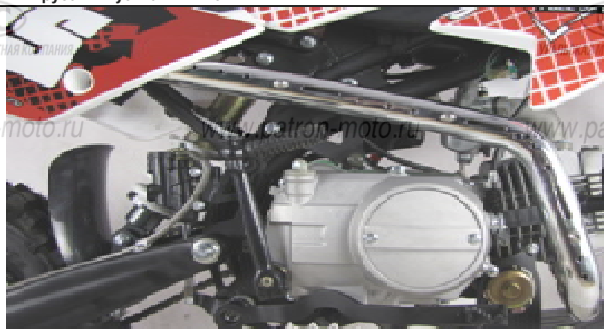

Рис. 41 Труба выпускная CRF70

Наименование

Кол-во, шт.

Enduro, Motard, Cross

1