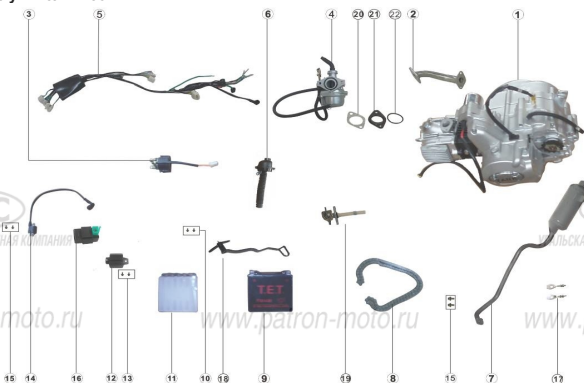

www.patron-moto.ru

Рис.1 РАМА В СБ.

№.	Наименование	К-во, шт.
1	рама	1
2	опора крепления порогов	1
3	амортизатор задний	1
4	винт М6х20	8
5	болт М8х16	4
6	болт М10х55	2
7	гайка М10х1,25	2

Рис.2 Двигатель в сб., Детали электрооборудования, Воздухофильтр в сб., Глушитель в сб.

№.	Наименование	К-во, шт.
1	двигатель в сб.	1
2	патрубок впускной	1
3	реле стартера	1
4	карбюратор	1
5	жгут главный в сб.	1
6	воздухофильтр в сб.	1
7	глушитель в сб.	1
8	цепь привода задней оси	1
9	аккумулятор	1
10	болт М6х25	2
11	указанная деталь на данной модели отсутствует	1
12	выпрямитель-регулятор	1
13	болт М6х25	2
14	катушка зажигания	1
15	болт М6х12	2
16	коммутатор	1
17	натяжитель цепи	2
18	указанная деталь на данной модели отсутствует	1
19	кран топливный	1
20	прокладка фланца карбюратора	1
21	прокладка термоизолирующая карбюратора	1
22	кольцо уплотнительное	1

Рис.3 Детали пластика, Седло, Бензобак в сб., Фара в сб.

№.	Наименование	К-во, шт.
1	обтекатель передний с крыльями	1
2	отражатель задний	1
3	седло	1
4	гайка м6	1
5	обтекатель задний с крыльями	1
6	обтекатель передний с декоративной накладкой	1
7	винт М6х20	3
8	бензобак в сб.	1
9	замок зажигания	1
10	болт М6х18	2
11	комплект инструмента	1
12	винт М6х20	4
13	шайба 6	2
14	винт М6х20	11
15	порог левый	1
16	порог правый	1
17	фонарь задний в сб.	1
18	указанная деталь на данной модели отсутствует	1
19	фара в сб.	2