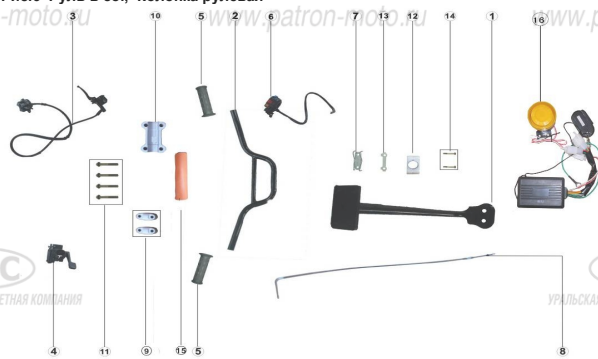

№.	Наименование	К-во, шт.
1	двигатель в сб.	1
2	патрубок впускной	1
3	реле стартера	1
4	карбюратор	1
5	жгут главный в сб.	1
6	воздухофильтр в сб.	1
7	глушитель в сб.	1
8	цепь привода задней оси	1
9	аккумулятор	1
10	болт М6х25	2
11	указанная деталь на данной модели отсутствует	1
12	выпрямитель-регулятор	1
13	болт М6х25	2
14	катушка зажигания	1
15	болт М6х12	2
16	коммутатор	1
17	натяжитель цепи	2
18	указанная деталь на данной модели отсутствует	1
19	кран топливный	1
20	прокладка фланца карбюратора	1
21	прокладка термоизолирующая карбюратора	1
22	кольцо уплотнительное	1

Рис.3 Детали пластика, Седло, Бензобак в сб., Фара в сб.

№.	Наименование	К-во, шт.
1	обтекатель передний с крыльями	1
2	отражатель задний	1
3	седло	1
4	гайка м6	1
5	обтекатель задний с крыльями	1
6	обтекатель передний с декоративной накладкой	1
7	винт М6х20	3
8	бензобак в сб.	1
9	замок зажигания	1
10	болт М6х18	2
11	комплект инструмента	1
12	винт М6х20	4
13	шайба 6	2
14	винт М6х20	11
15	порог левый	1
16	порог правый	1
17	фонарь задний в сб.	1
18	указанная деталь на данной модели отсутствует	1
19	фара в сб.	2

Рис.4 Колесо заднее в сб.

№.	Наименование	К-во, шт.
1	мост задний в сб.	1
2	покрышка 145х70-6	2
3	колесо в сб.	2
4	крышка пылезащитная	2
5	болт М6х12	14
6	вилка маятниковая	1
7	гайка М10х1,25	8
8	звезда ведомая	1
9	диск тормозной задний	1

Рис.6 Руль в сб., Колонка рулевая

№.	Наименование	К-во, шт.
1	колонка рулевая	1
2	руль	1
3	система тормозная заднего колеса в сб.	1
4	рычаг переднего тормоза в сб. с рычагом управл. дросс.	1
5	рукоятка руля	2
6	переключатель руля левый	1
7	фиксатор проводов	1
8	трос газа	1
9	крышка опоры руля	2
10	опора руля	1
11	болт M8x60	4
12	опора рулевого вала верхняя	1 компл.
13	шайба стопорная	1
14	болт M8x70	2
15	буфер противотравмотический перемычки руля	1
16	комплект сигнализации с пду	1
17	трос переднего тормоза	2