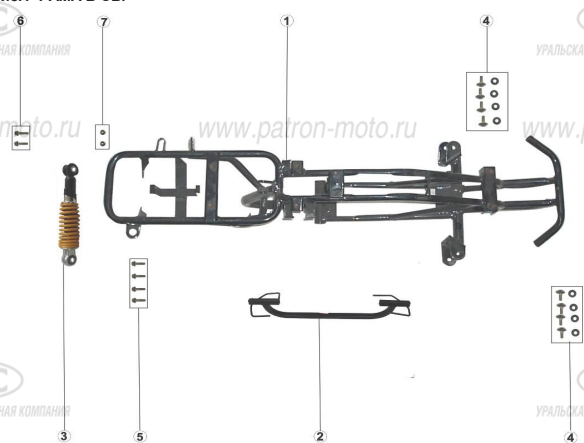

www.patron-moto.ru

Рис.1 РАМА В СБ.

№.	Наименование	К-во, шт.
1	рама	1
2	опора крепления порогов	1
3	амортизатор задний	1
4	винт М6х20	8
5	болт М8х16	4
6	болт М10х55	2
7	гайка М10х1,25	2

Рис.2 Двигатель в сб., Детали электрооборудования, Воздухофильтр в сб., Глушитель в сб.

№.	Наименование	К-во, шт.
1	двигатель в сб.	1
2	патрубок впускной	1
3	реле стартера	1
4	карбюратор	1
5	жгут главный в сб.	1
6	воздухофильтр в сб.	1
7	глушитель в сб.	1
8	цепь привода задней оси	1
9	аккумулятор	1
10	болт М6х25	2
11	указанная деталь на данной модели отсутствует	1
12	выпрямитель-регулятор	1
13	болт М6х25	2
14	катушка зажигания	1
15	болт М6х12	2
16	коммутатор	1
17	натяжитель цепи	2
18	указанная деталь на данной модели отсутствует	1
19	кран топливный	1
20	прокладка фланца карбюратора	1
21	прокладка термоизолирующая карбюратора	1
22	кольцо уплотнительное	1