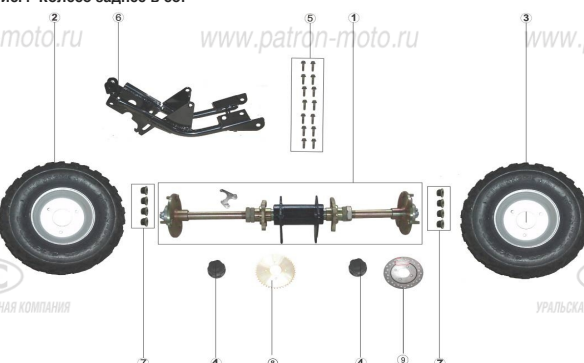

Рис.4 Колесо заднее в сб.

№.	Наименование	К-во, шт.
1	мост задний в сб.	1
2	покрышка 145х70-6	2
3	колесо в сб.	2
4	крышка пылезащитная	2
5	болт М6х12	14
6	вилка маятниковая	1
7	гайка М10х1,25	8
8	звезда ведомая	1
9	диск тормозной задний	1