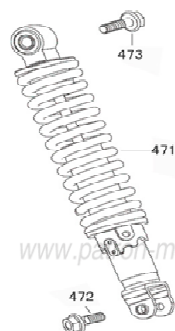

No.	Наименование	Кол-во, шт.
471	АМОРТИЗАТОР ЗАДНИЙ	1
472	БОЛТ 8*32	1
473	БОЛТ 10*40	1