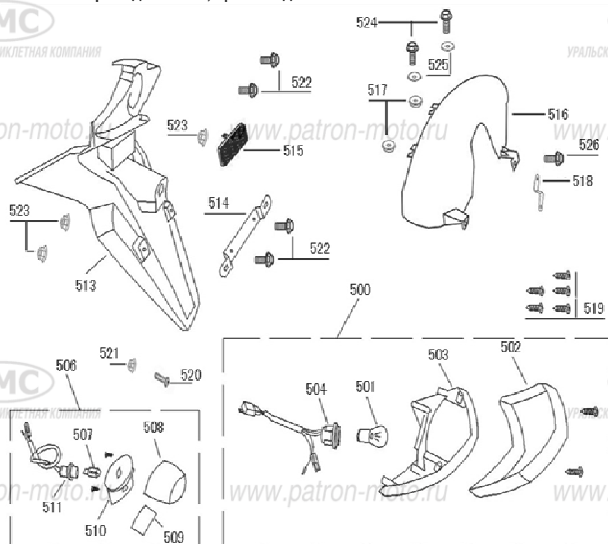

Рис. 18 Фонарь задний в сб., Крыло заднее

No.	Наименование	Кол-во, шт.
500	ФОНАРЬ ЗАДНИЙ В СБ.	1
501	ЛАМПА ЗАДНЕГО ФОНАРЯ	2
502		1
503		1
504		1
506	ПОДСВЕТКА НОМЕРНОГО ЗНАКА (ФОНАРЬ)	1
507	ЛАМПА 12V 5W	1
513	КРЫЛО ЗАДНЕЕ	1
514	КРОНШТЕЙН НОМЕРНОГО ЗНАКА	1
515	ОТРАЖАТЕЛЬ ЗАДНИЙ	1
516	БРЫЗГОВИК ЗАДНЕГО КОЛЕСА	1
517		2
518		1
519		5
520		1
521		1
522	БОЛТ М6Х16	4
523	ГАЙКА 6ММ	3
524	БОЛТ М6Х20	2
525	ШАЙБА 6	2
526	БОЛТ М6Х12	1