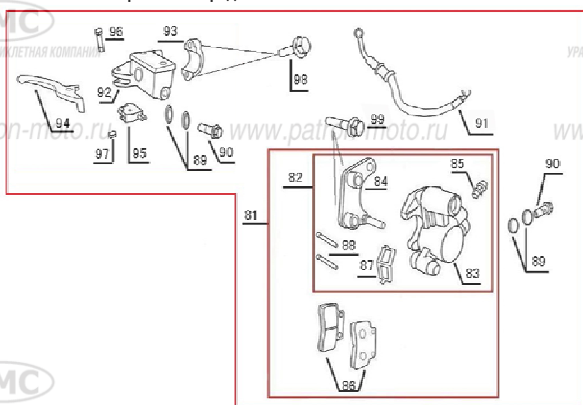

Рис. 4 Система тормозная переднего колеса в сб.

No.	Наименование	Кол-во, шт.
80	СИСТЕМА ТОРМОЗНАЯ ПЕРЕДНЕГО КОЛЕСА В СБ.	1
81	СУПОРТ В СБ.	1
82		1
83		1
89	ШАЙБА	4
90	БОЛТ ШТУЦЕРНЫЙ 10*22	2
91	ШЛАНГ ТОПЛИВНЫЙ	1
92	ЦИЛИНДР ТОРМОЗНОЙ	1
93		1
94	РЫЧАГ ПЕРЕДНЕГО ТОРМОЗА	1
95		1
96	ГАЙКА М6	1
97		2
99	БОЛТ М8Х35	2
86	КОЛОДКА ТОРМОЗНАЯ ПЕРЕДНЯЯ	2