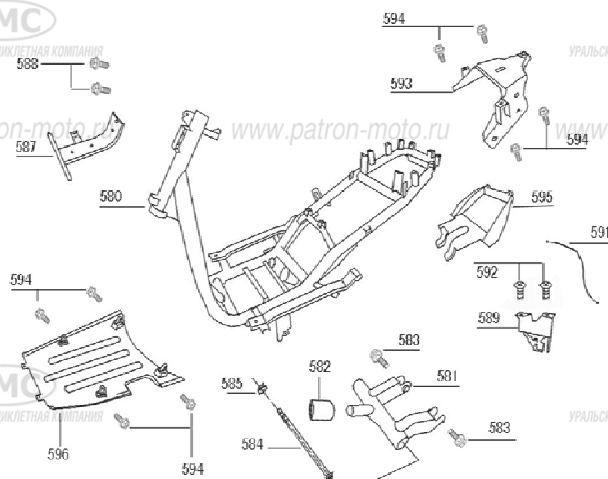

Рис. 20 Рама в сб.

No.	Наименование	Кол-во, шт.
580	РАМА	1
581	КРОНШТЕЙН КРЕПЛЕНИЯ ДВИГАТЕЛЯ	1
582		2
583	БОЛТ М10Х55	1
584	ОСЬ КРОНШТЕЙНА КРЕПЛЕНИЯ ДВИГАТЕЛЯ	1
585	ГАЙКА 10ММ	1
587	КРОНШТЕЙН КРЕПЛЕНИЯ ЗВУКОВОГО СИГНАЛА	1
588	БОЛТ 8*16	2
589	КРОНШТЕЙН	1
591	ТРОС ЗАМКА СЕДЛА	1
592	ВИНТ М6Х16	2
593	КРОНШТЕЙН КРЕПЛЕНИЯ ЗАМКА СЕДЛА	1
594	БОЛТ М6Х16	8
595	ЗАЩИТА БЕНЗОВАКА	1
596	ЗАЩИТА ДНИЩА	1