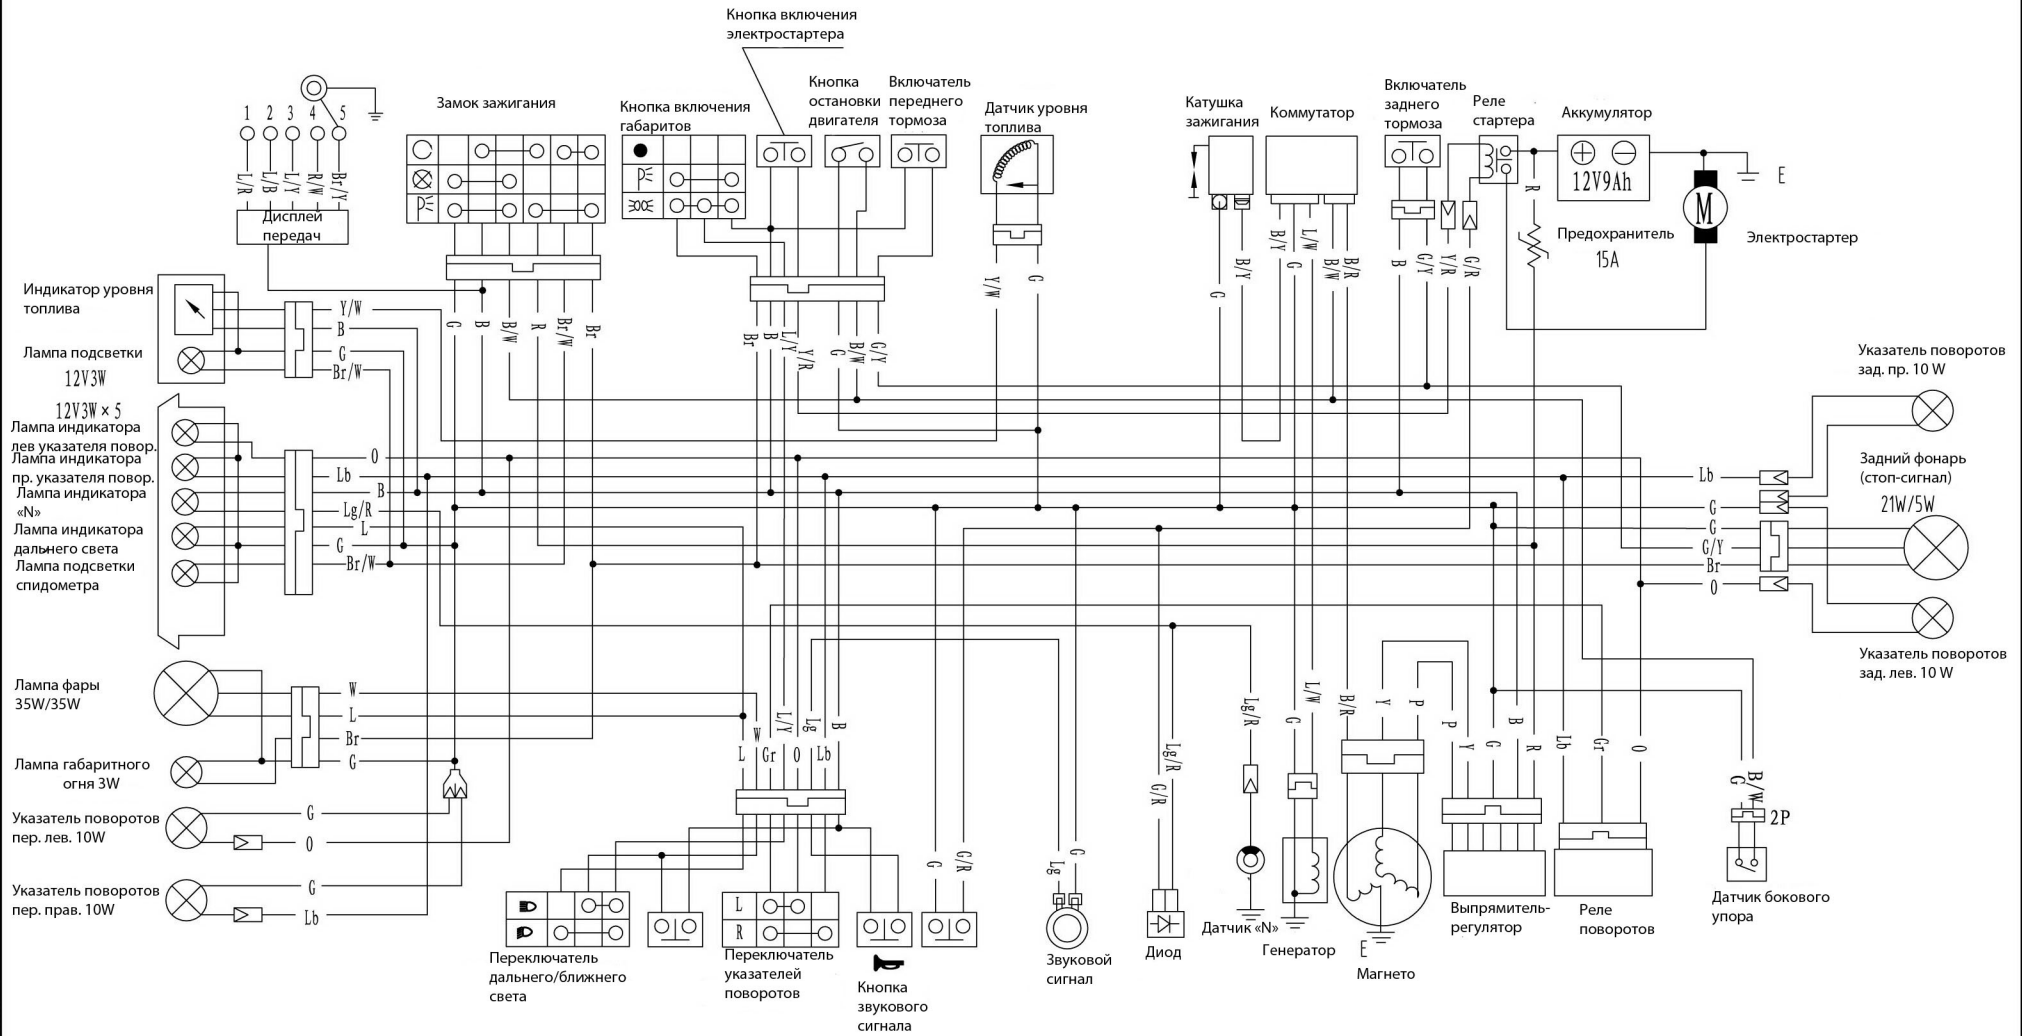

PATRON INDIGO150

Красный	R	Синий	L
Черный	B	Белый	W
Желтый	Y	Корич.	Br
Зеленый	G	Серый	Gr
Голубой	Lb	Розовый	P
Оранжевый	O	Фиолет.	Pu
Светло-зеленый	Lg		